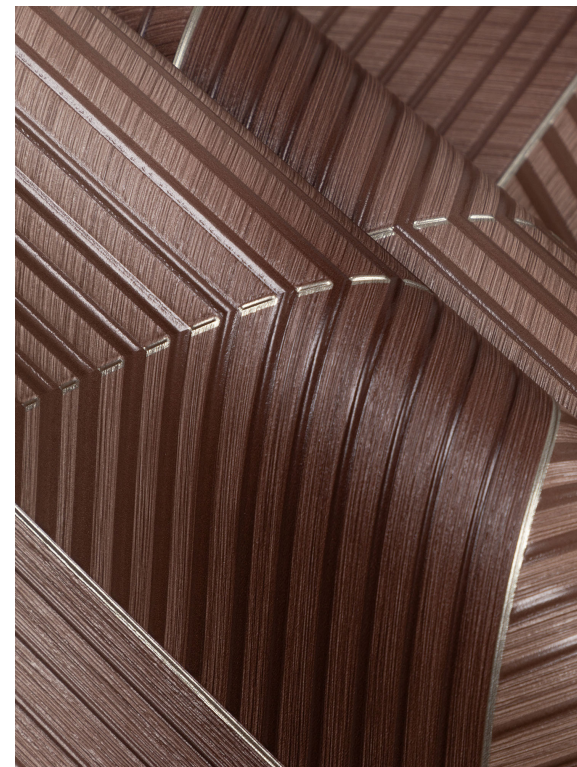

## Мозаика стеновых панелей с 3D-эффектом

Интерьерная мозаика стеновых панелей с 3D-эффектом - это новое слово в дизайне интерьера. Она представляет собой уникальное сочетание современных технологий и классического искусства, что позволяет их использовать их почти любого стиля интерьера.

# Колористики НС72259

48

82

11

28

44

46

Плавные линейные  
градиенты  
подчеркивают  
текстуру дерева

Плавные линейные градиенты, словно руки художника, нежно касаются поверхности дерева, подчеркивая его естественную текстуру и добавляя глубины каждому оттенку. Они играют с нашим восприятием, создавая иллюзию движения и жизни. Это искусство, воплощенное в каждом прикосновении.