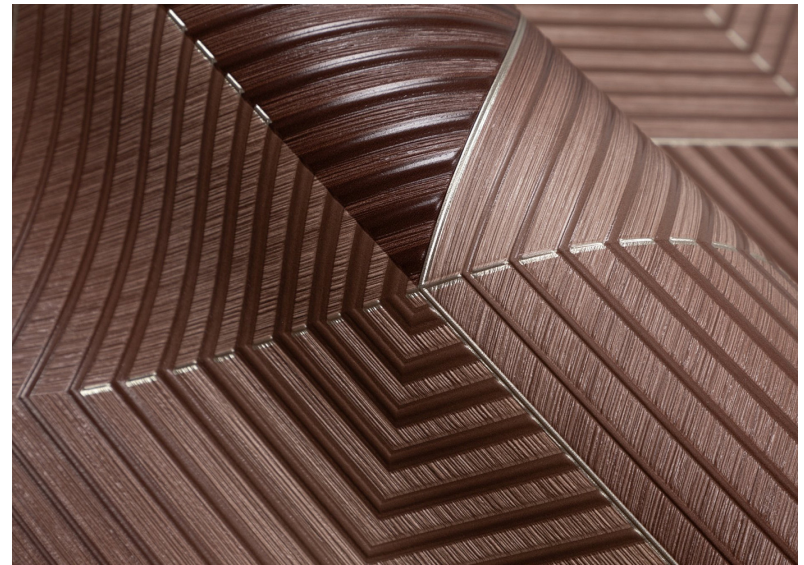

# Wood Line – уют, созданный самой природой

Артикулы: HC72259, HC72260

Способ производства: Горячее тиснение

Основа: Флизелиновая

Раппорт HC72259 (см): 64

Раппорт HC72260 (см): 64

Размер рулона (м): 1.06 x 10.05

## Мозаика стеновых панелей с 3D-эффектом

Интерьерная мозаика стеновых панелей с 3D-эффектом - это новое слово в дизайне интерьера. Она представляет собой уникальное сочетание современных технологий и классического искусства, что позволяет их использовать их почти любого стиля интерьера.